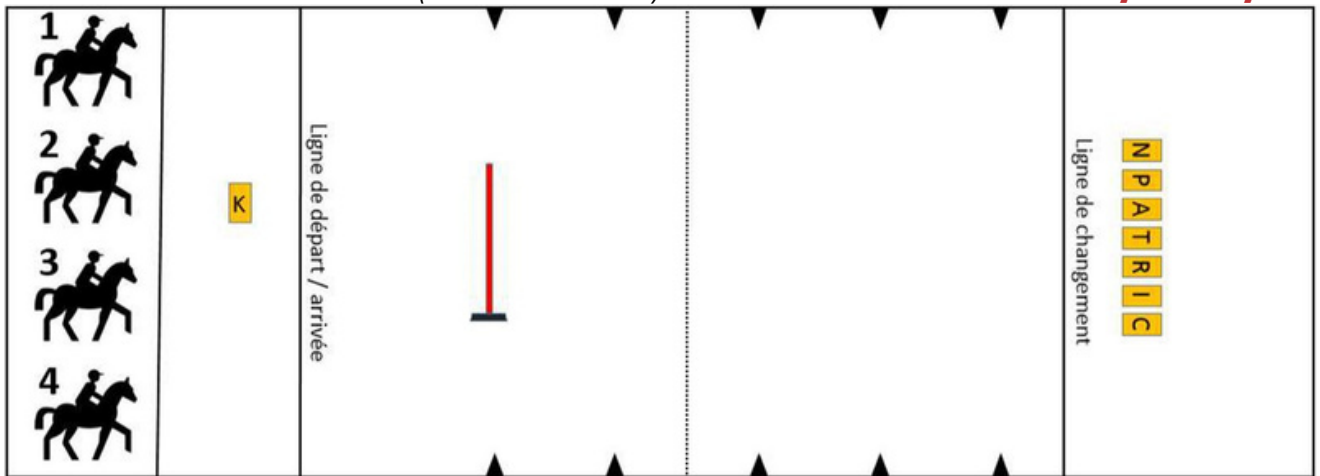

4. Founder's Race (NPATRICK)

10:00/11:00/15:00