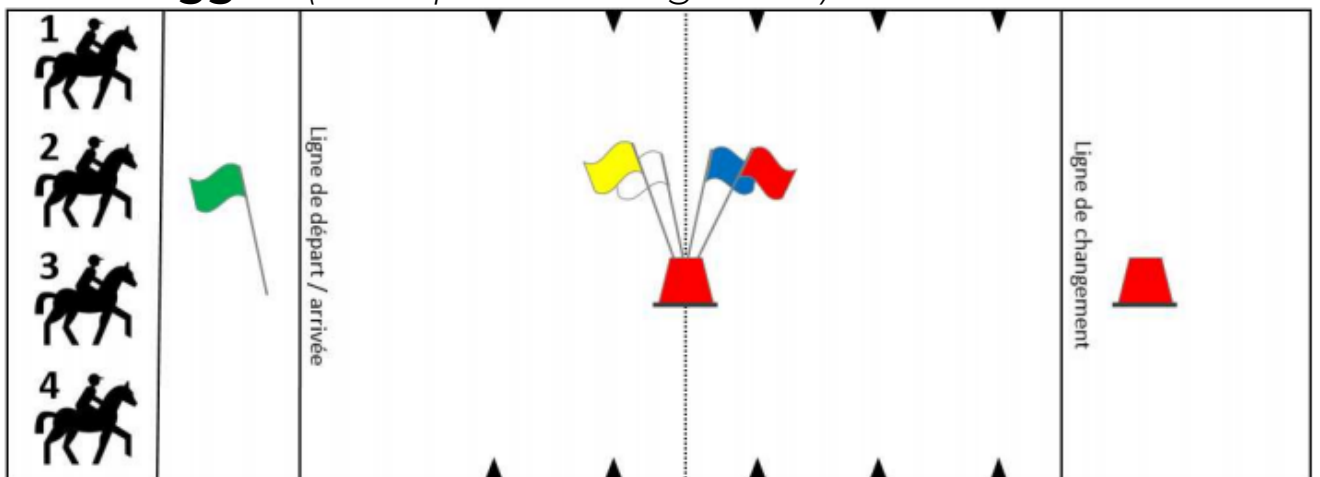

5. 5 Flaggen (5 Drapeaux / Flag Fliers)