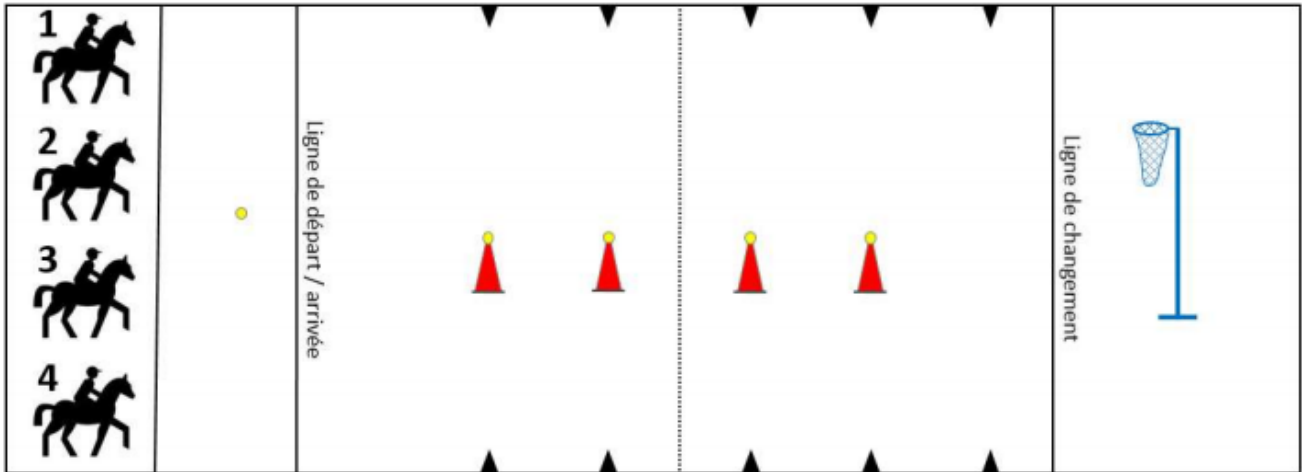

SPIELE

2. Lauf Schweizermeisterschaft 2022

★ **10:00** PG élite + 1 (u18)

★ **11:00** Open élite B

★ **15:00** Open élite A

1. HiLo (*Basket / HiLo*)

2. Flaschenpendel (*Bouteilles / Bottle Shuttle*)

3. Litter Scoop (*Litter Scoop / Litter Scoop*)