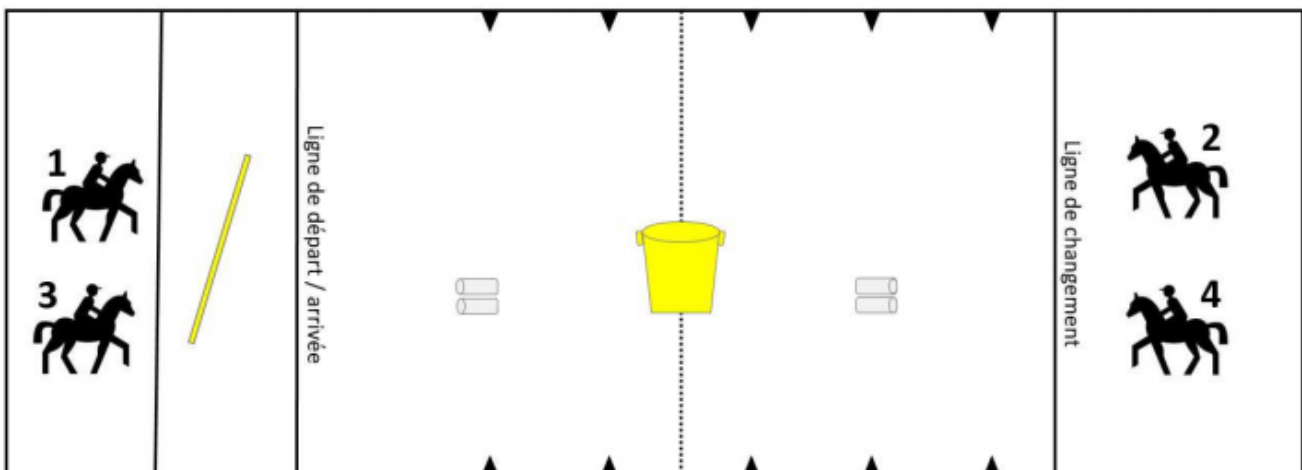

SPIELE

2. Lauf Schweizermeisterschaft 2022

★ **10:00** PG élite + 1 (u18)

★ **11:00** Open élite B

★ **15:00** Open élite A

1. HiLo (*Basket / HiLo*)

2. Flaschenpendel (*Bouteilles / Bottle Shuttle*)

3. Litter Scoop (*Litter Scoop / Litter Scoop*)