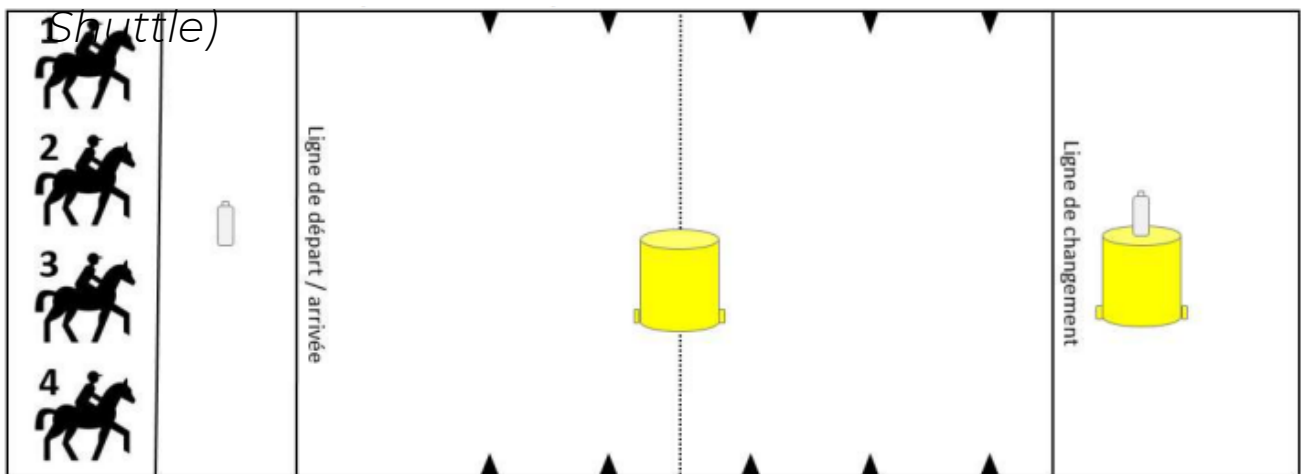

SPIELE

2. Lauf Schweizermeisterschaft 2022

★ **10:00** PG élite + 1 (u18)

★ **11:00** Open élite B

★ **15:00** Open élite A

1. HiLo (*Basket / HiLo*)

2. Flaschenpendel (*Bouteilles / Bottle Shuttle*)

3. Litter Scoop (*Litter Scoop / Litter Scoop*)