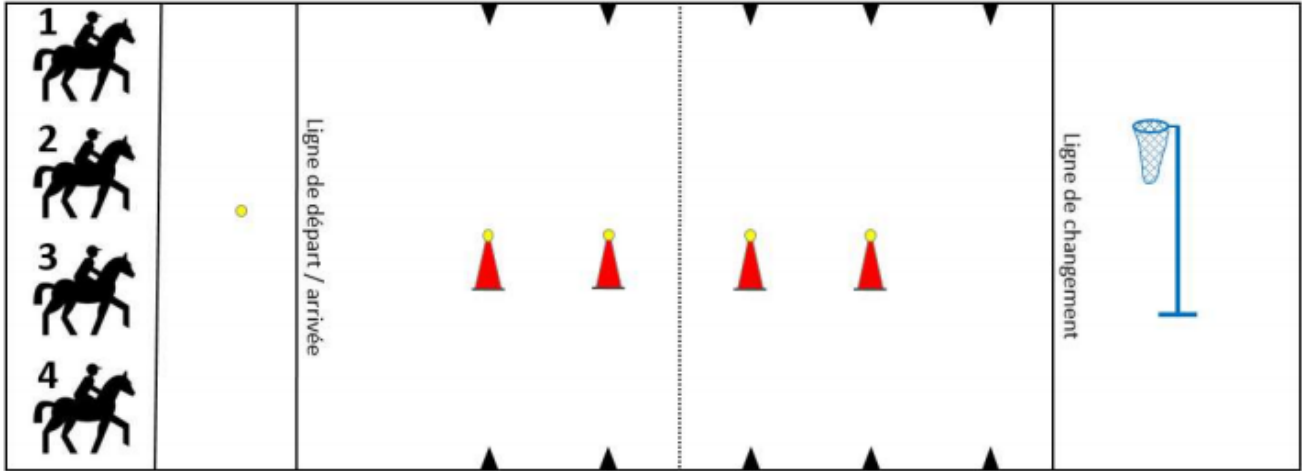

SPIELE

2. Lauf Schweizermeisterschaft 2022

★ **13:00** Open 1 + Adultes ★

1. HiLo (*Basket / HiLo*)

2. Pony Express (*Facteur / Pony Express*)

3. Carton Race (*Cartons / Carton Race*)

4. Hula Hoop (*Pneu / Hula Hoop*)