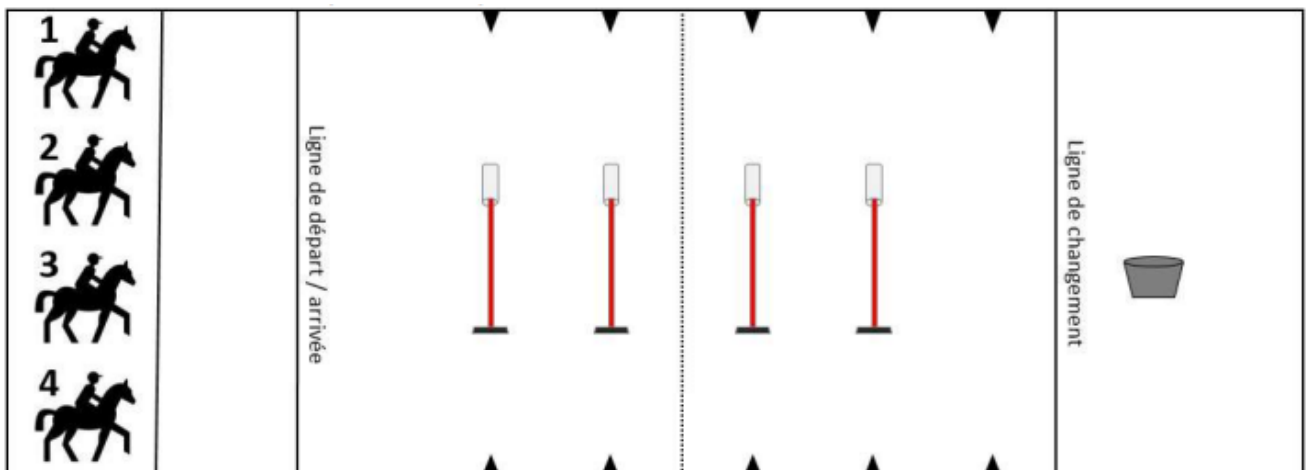

SPIELE

2. Lauf Schweizermeisterschaft 2022

★ **13:00** Open 1 + Adultes ★

1. HiLo (*Basket / HiLo*)

2. Pony Express (*Facteur / Pony Express*)

3. Carton Race (*Cartons / Carton Race*)

4. Hula Hoop (*Pneu / Hula Hoop*)