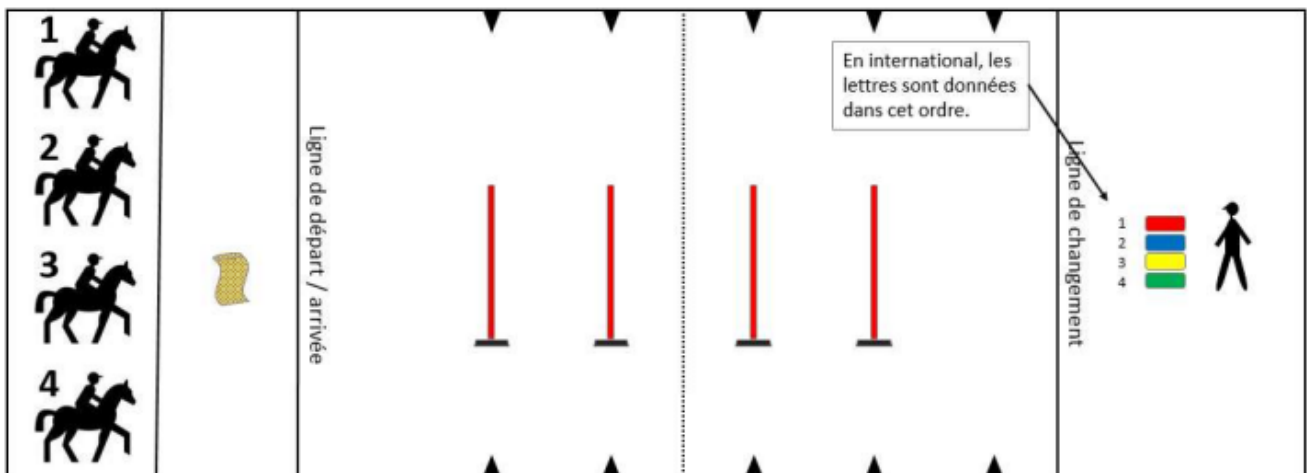

SPIELE

2. Lauf Schweizermeisterschaft 2022

★ **13:00** Open 1 + Adultes ★

1. HiLo (*Basket / HiLo*)

2. Pony Express (*Facteur / Pony Express*)

3. Carton Race (*Cartons / Carton Race*)

4. Hula Hoop (*Pneu / Hula Hoop*)