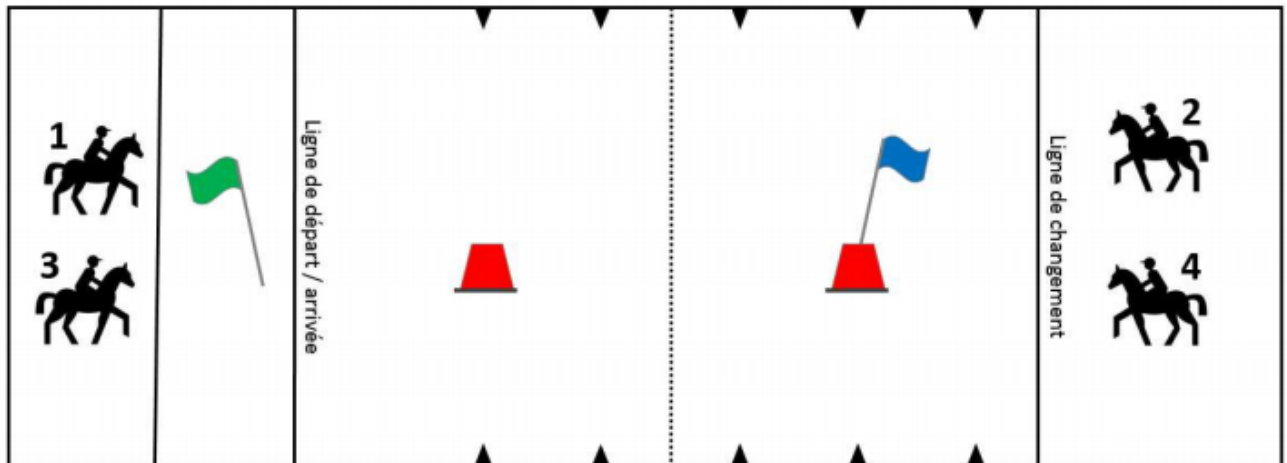

6. 2 Flaggen (*2 Drapeaux / 2 Flag*)