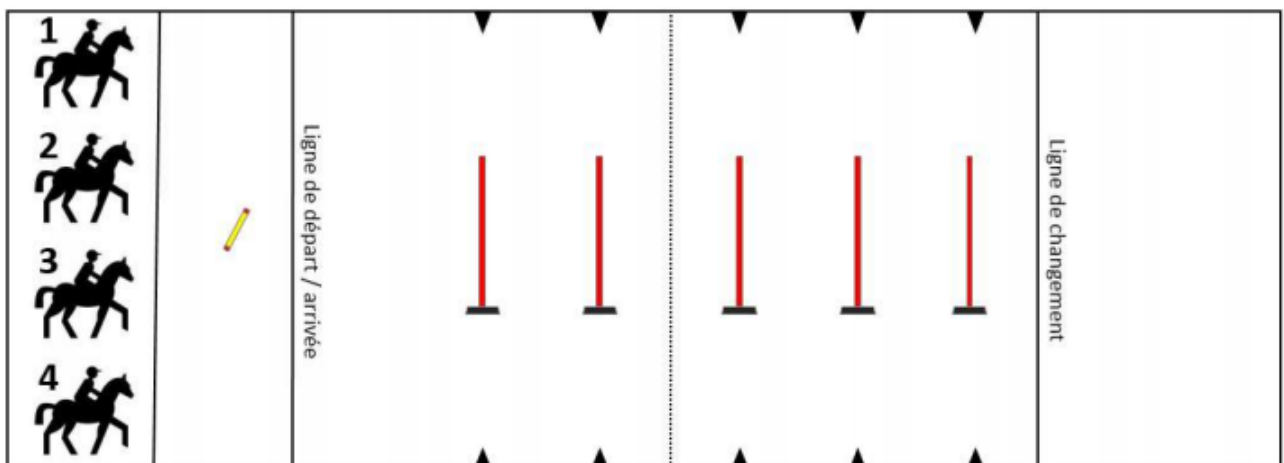

13:00

5. Tasses (CH) (*Tasses / Tasses*)

6. 2 Flaggen (*2 Drapeaux / 2 Flag*)

7. Speed Weavers (*Slalom / Speed Weavers*)

8. 2 Flaschen (CH) (*2 Bouteilles / 2 Bottles*)

9. Hug-a-Mug (*5 Tasses / Hug-a-Mug*)