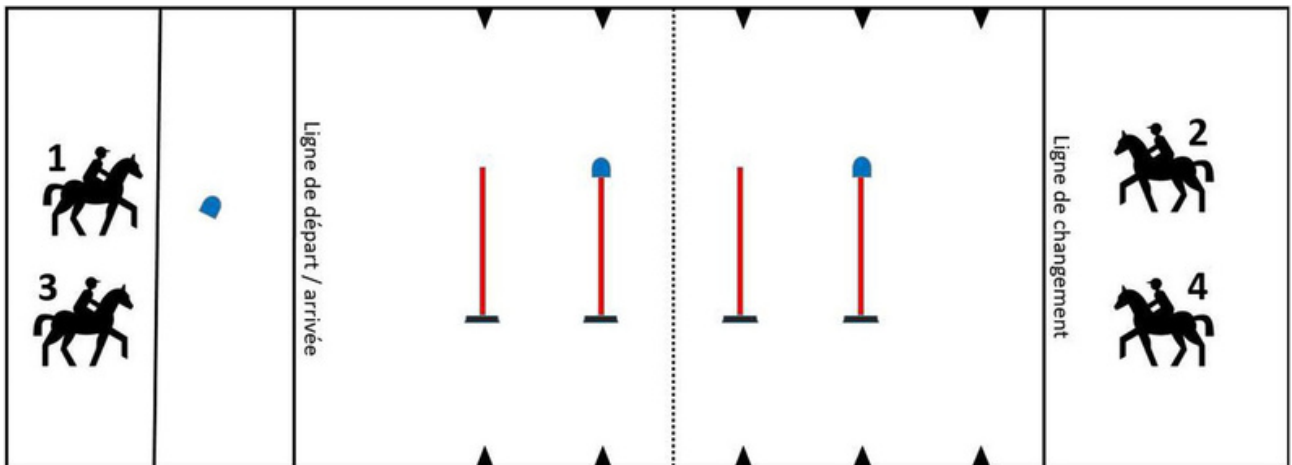

5. Tasses (CH) (*Tasses / Tasses*)