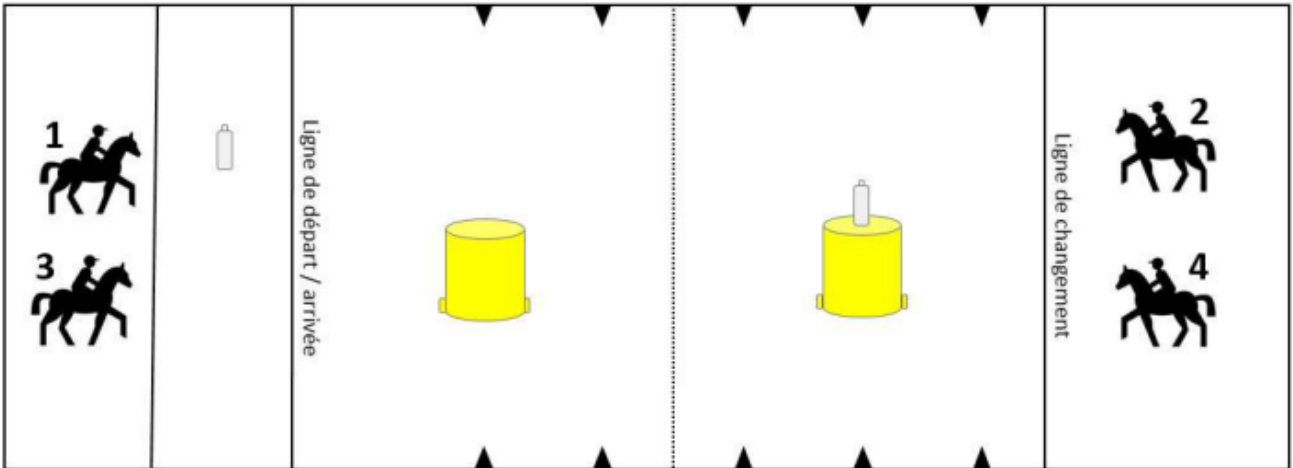

13:00

5. Tasses (CH) (*Tasses / Tasses*)

6. 2 Flaggen (*2 Drapeaux / 2 Flag*)

7. Speed Weavers (*Slalom / Speed Weavers*)

8. 2 Flaschen (CH) (*2 Bouteilles / 2 Bottles*)

9. Hug-a-Mug (*5 Tasses / Hug-a-Mug*)