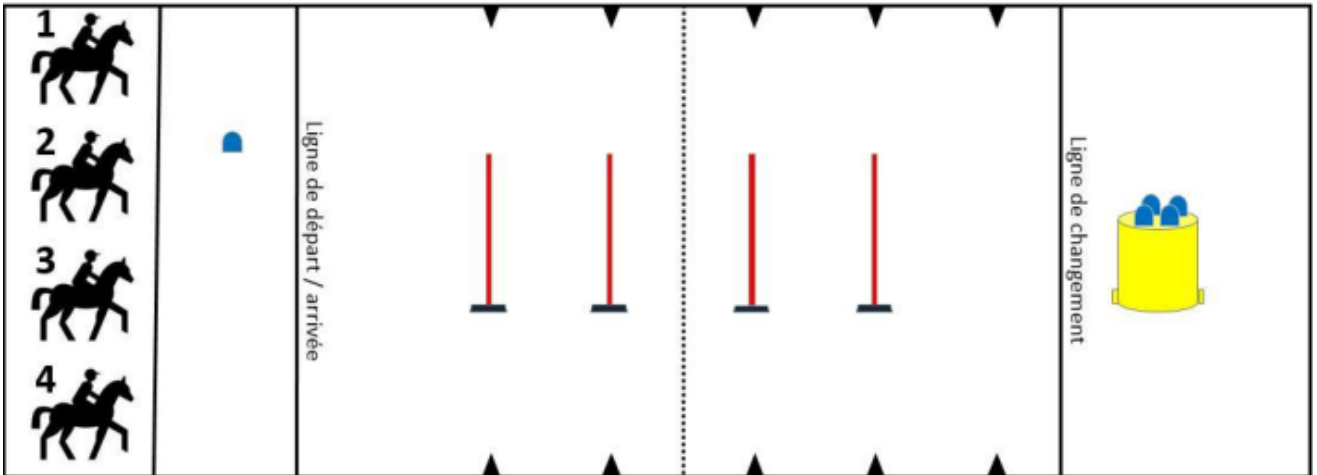

13:00

5. Tasses (CH) (*Tasses / Tasses*)

6. 2 Flaggen (*2 Drapeaux / 2 Flag*)

7. Speed Weavers (*Slalom / Speed Weavers*)

8. 2 Flaschen (CH) (*2 Bouteilles / 2 Bottles*)

9. Hug-a-Mug (*5 Tasses / Hug-a-Mug*)